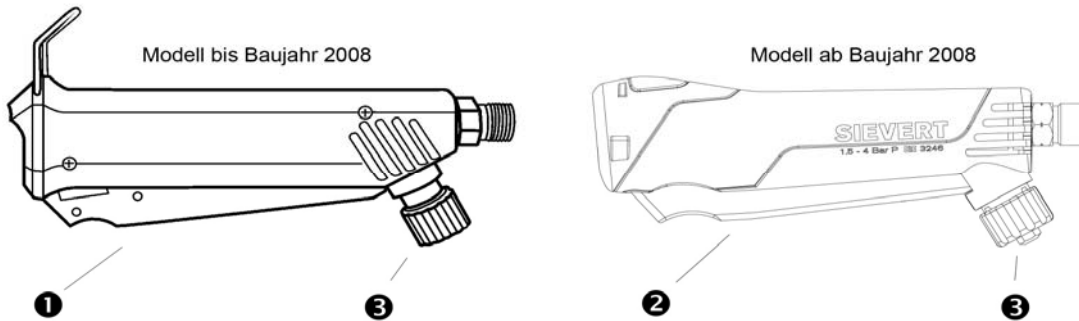

Ersatzteile Promatic Handgriff

Pos.	Artikel-Nr.	Produktbezeichnung	EAN-Nummer	PG	VPE	Preis
1	722201	Reparatur-Set für Promatic Handgriff (für alte Ausführung 336601)	7314527222016	4		27,70 €
2	722301	Reparatur-Set für Promatic Handgriff (für neue Ausführung 336611)	7314527223013	4		27,70 €
3	720000	Ventil Reparatur Set für 336611	7314527200007	1		7,10 €