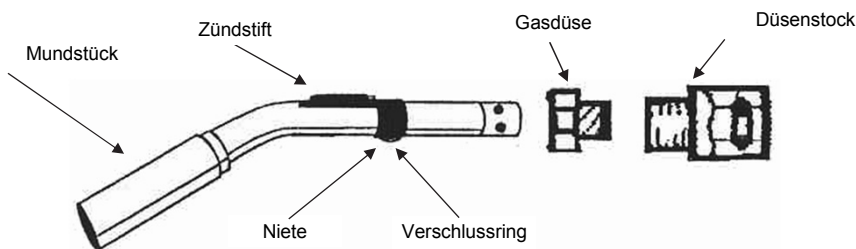

Ersatzteile Promatic

Artikel-Nr.	Produktbezeichnung	EAN-Nummer	PG	VPE	Preis
110730	Düse 0,33 - M7 für Brenner 3345	7314521107302	4		2,00 €
113219	Düse 0,25 - M7 für Brenner 3334	7314521132199	4		2,00 €
114302	Düse 0,56 - M7 für Brenner 3336, 3344	7314521143027	4		2,00 €
116431	Düse 0,37 - M7 für Brenner 3941, 3335, 3343	7314521164312	4		2,00 €
116433	Düse 1,05 - M7 für Brenner 3348, 2943	7314521164336	4		2,00 €
150036	Düse 0,13 - M7 für Brenner 3359	7314521500363	4		2,00 €
150342	Zündstift für 3350/3351/3353/3356	7314521503425	4		5,10 €
150798	U-Scheibe für Gasdüse zu Brenner 335002	7314521507980	4		1,80 €
150974	Düse 1,4 - M7 für Brenner 3351	7314521509748	4		2,00 €
161263	Zündstift kurz für 700301, 3333, 3334, 3340	7314521612639	4		5,10 €
161265	Zündstift lang für 3335, 3336, 3343, 3344	7314521612653	4		5,10 €
161266	Verschlussring für Promatic Zündstift	7314521612660	4		0,80 €
161267	Niete für Promatic Zündstift	7314521612677	4		0,50 €
161272	Mundstück 3533/3333	7314521612721	4		11,30 €
161273	Düsenstock Promatic Brenner kurz	7314521612738	4		9,80 €
161281	Mundstück 3536/3336	7314521612813	4		11,30 €
161287	Mundstück 3535/3335	7314521612875	4		8,80 €
161914	Mundstück 3544/3344	7314521619140	4		11,30 €
161917	Mundstück 3543/3343	7314521619171	4		11,30 €
162597	Düse 1,7 - M7 für Brenner 3353, 3354, 3373	7314521625974	4		2,00 €
162598	Düse 1,9 - M7 für Brenner 3356	7314521625981	4		2,00 €
163325	Düse 0,56 - M7 für Brenner 3347	7314521633252	4		2,00 €
164479	Gasdüse 1,05 - M4,5 für Brenner 3350	7314521644791	4		2,00 €
164873	Düse 1,9 - M7 für Brenner 3353	7314521648737	4		2,00 €
165719	Düse 0,32 - M4,5 für Brenner 3350, 3351, 3353, 3354, 3356, 3373	7314521657197	4		2,00 €
167184	Düse 0,16 - M4,5 für Brenner 3333, 3349	7314521671841	4		2,00 €
168360	Düse 0,70 - M7 für Brenner 3341	7314521683608	4		2,00 €
153075	Düse 0,21 - M7 für 700301	7314521530759	4		2,00 €