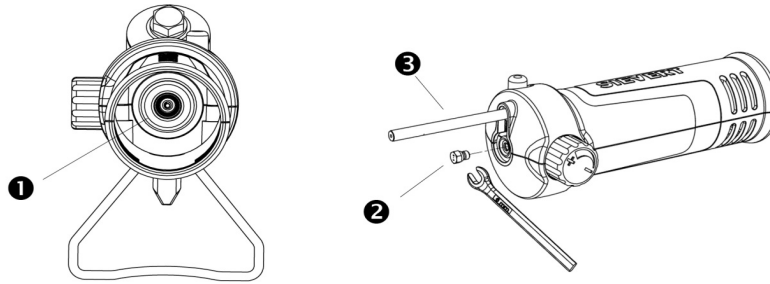

Ersatzteile KartuschlötKolben PSI 3380

Pos.	Artikel-Nr.	Produktbezeichnung	EAN-Nummer	PG	VPE	Preis
1	830806	Dichtung (O-Ring) für PowerJet 2235, 2335, 2295, 253511	7314528308061	4		0,90 €
3	153572	Piezo Reparatur Set - PSI LötKolben	7314521535723	4		4,00 €
2	153595	Düse 0,18 - M4,5	7314521535952	4		2,00 €