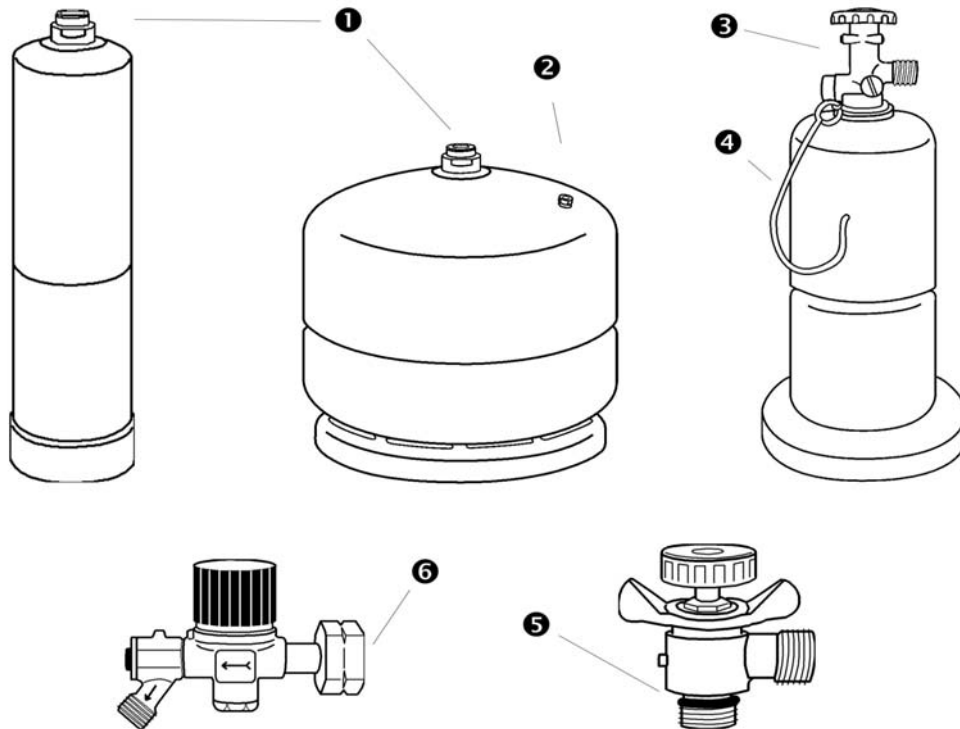

Ersatzteile Gasflaschen und Ventile

Pos.	Artikel-Nr.	Produktbezeichnung	EAN-Nummer	PG	VPE	Preis
1	832901	Ersatzteilsatz für Hauptvent.Gasfl.	7314528329011	4		4,50 €
2	831103	Sicherheitsventil für Flasche 2000/2012	7314528311030	4		4,50 €
3	770326	Kleinstflaschenventil ohne Haken	7314527703263	1		29,00 €
4	884104	Aufhängehaken f. Kleinstflasche	7314528841049	1		6,30 €
5	830606	Dichtung (O-Ring) für PowerJet 2135, 2535, 700001	7314528306067	4		0,90 €
6	168912	Dichtung für Druckregler DIN Kombi (5 Stück)	7314521689129	4		3,00 €