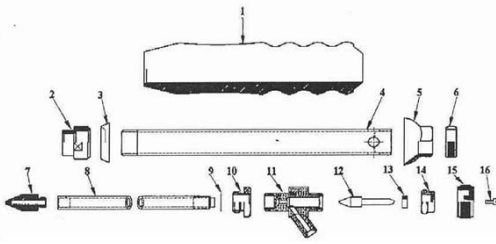

Ersatzteile PRO 95 LötKolben

Pos.	Artikel-Nr.	Produktbezeichnung	EAN-Nummer	PG	VPE	Preis
1	770375	Handgriffschale PRO 95	7314527703751	4		19,70 €
2	770376	Anschlußstück PRO 95	7314527703768	4		3,60 €
3	770377	Kappe PRO 95	7314527703775	4		2,60 €
4	770378	Schaftrohr PRO 95	7314527703782	4		11,30 €
5	770379	Abschlußkappe PRO 95	7314527703799	4		8,50 €
8	770382	Innenrohr PRO 95	7314527703829	4		4,90 €
9	770383	Sprengring PRO 95	7314527703836	4		0,80 €
10	770384	Überwurfschraube PRO 95	7314527703843	4		2,20 €
11	770385	Körper M10x1LH PRO 95	7314527703850	4		13,30 €
11a	770386	Körper G 3/8 LH PRO 95	7314527703867	4		13,30 €
12	770387	Spindel PRO 95	7314527703874	4		2,20 €
13	770388	Spindeldichtung PRO 95	7314527703881	4		1,10 €
14	770389	Stopfbuchs-Mutter PRO 95	7314527703898	4		1,80 €
15	770390	Handrad PRO 95	7314527703904	4		2,50 €
16	770391	Handradschraube PRO 95	7314527703911	4		0,60 €
17	770392	Brennerkappe PRO 95	7314527703928	4		7,70 €
18	770393	Brenner Düse PRO 95	7314527703935	4		6,50 €
19	770394	Kolbenhalter PRO 95	7314527703942	4		7,50 €
20	770395	Flügelschraube PRO 95	7314527703959	4		4,20 €
6	770398	Luftschieber PRO 95	7314527703980	4		2,80 €
7	770399	Düse PRO 95	7314527703997	4		3,70 €

Ersatzteile PRO 95 Titanium LötKolben

Pos.	Artikel-Nr.	Produktbezeichnung	EAN-Nummer	PG	VPE	Preis
1	152665	Ventilspindel komplett, Anschluss M10x1	7314521526653	4		26,50 €
1	152726	Ventilspindel komplett, Anschluss 3/8" LH	7314521527261	4		26,50 €
2	152627	Brennerkappe PRO 95 Titanium	7314521526271	4		7,50 €
3	152626	Siebkopf	7314521526264	4		4,00 €
4	152625	Brennerrohr	7314521526257	4		15,30 €
5	152631	Kolbenhalter PRO 95 Titanium	7314521526318	4		12,20 €
6	152667	Handgriff-Ring	7314521526677	4		0,90 €
7	152666	Handgriff-Schale	7314521526660	4		6,00 €
8	152677	Knebelschraube	7314521526776	4		4,00 €
9	152670	Mischrohr	7314521526707	4		15,30 €
10	152633	Luftschieber	7314521526332	4		5,00 €
o. Abb.	168066	Gasdüse 0,27 M4,5 für PRO 95 Titanium LötKolben	7314521680669	4		3,00 €