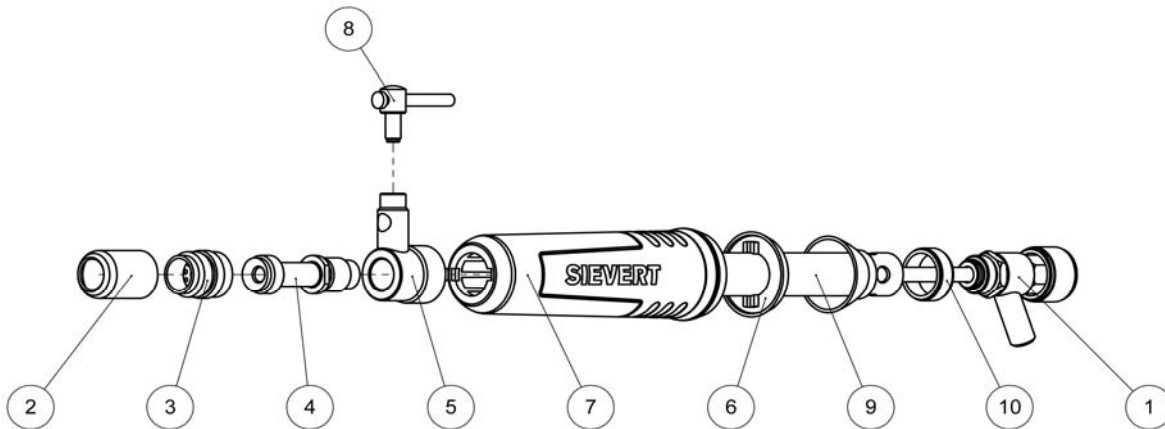

Ersatzteile PRO 95 LötKolben

Pos.	Artikel-Nr.	Produktbezeichnung	EAN-Nummer	PG	VPE	Preis
1	770375	Handgriffschale PRO 95	7314527703751	4		19,70 €
2	770376	Anschlußstück PRO 95	7314527703768	4		3,60 €
3	770377	Kappe PRO 95	7314527703775	4		2,60 €
4	770378	Schaftrohr PRO 95	7314527703782	4		11,30 €
5	770379	Abschlußkappe PRO 95	7314527703799	4		8,50 €
8	770382	Innenrohr PRO 95	7314527703829	4		4,90 €
9	770383	Sprengring PRO 95	7314527703836	4		0,80 €
10	770384	Überwurfschraube PRO 95	7314527703843	4		2,20 €
11	770385	Körper M10x1LH PRO 95	7314527703850	4		13,30 €
11a	770386	Körper G 3/8 LH PRO 95	7314527703867	4		13,30 €
12	770387	Spindel PRO 95	7314527703874	4		2,20 €
13	770388	Spindeldichtung PRO 95	7314527703881	4		1,10 €
14	770389	Stopfbuchs-Mutter PRO 95	7314527703898	4		1,80 €
15	770390	Handrad PRO 95	7314527703904	4		2,50 €
16	770391	Handradschraube PRO 95	7314527703911	4		0,60 €
17	770392	Brennerkappe PRO 95	7314527703928	4		7,70 €
18	770393	Brenner Düse PRO 95	7314527703935	4		6,50 €
19	770394	Kolbenhalter PRO 95	7314527703942	4		7,50 €
20	770395	Flügelschraube PRO 95	7314527703959	4		4,20 €
6	770398	Luftschieber PRO 95	7314527703980	4		2,80 €
7	770399	Düse PRO 95	7314527703997	4		3,70 €

Ersatzteile PRO 95 Titanium LötKolben

Pos.	Artikel-Nr.	Produktbezeichnung	EAN-Nummer	PG	VPE	Preis
1	152665	Ventilspindel komplett, Anschluss M10x1	7314521526653	4		26,50 €
1	152726	Ventilspindel komplett, Anschluss 3/8" LH	7314521527261	4		26,50 €
2	152627	Brennerkappe PRO 95 Titanium	7314521526271	4		7,50 €
3	152626	Siebkopf	7314521526264	4		4,00 €
4	152625	Brennerrohr	7314521526257	4		15,30 €
5	152631	Kolbenhalter PRO 95 Titanium	7314521526318	4		12,20 €
6	152667	Handgriff-Ring	7314521526677	4		0,90 €
7	152666	Handgriff-Schale	7314521526660	4		6,00 €
8	152677	Knebelschraube	7314521526776	4		4,00 €
9	152670	Mischrohr	7314521526707	4		15,30 €
10	152633	Luftschieber	7314521526332	4		5,00 €
o. Abb.	168066	Gasdüse 0,27 M4,5 für PRO 95 Titanium LötKolben	7314521680669	4		3,00 €