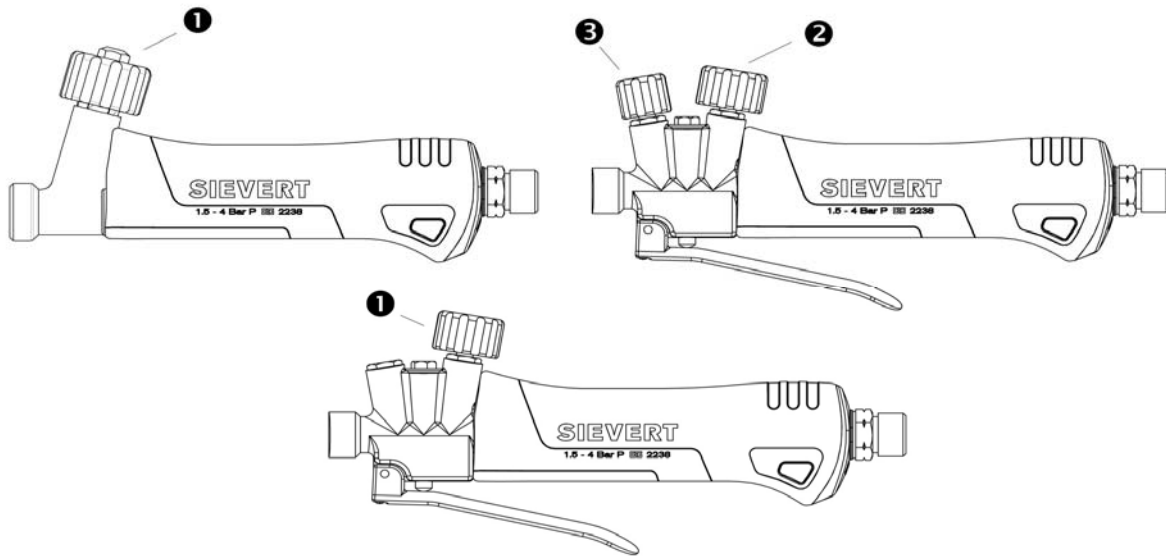

Ersatzteile Pro 86/88

Pos.	Artikel-Nr.	Produktbezeichnung	EAN-Nummer	PG	VPE	Preis
2	720010	Hauptstellrad mit Spindel für 348841	7314527200106	4		9,20 €
3	720020	Sparstellrad mit Spindel für 348841	7314527200205	4		9,20 €
3	146227	Knopf Wachflamme (klein) 348841	7314521462272	4		1,80 €
2	146221	Knopf Hauptflamme (groß) 348841	7314521462210	4		1,80 €