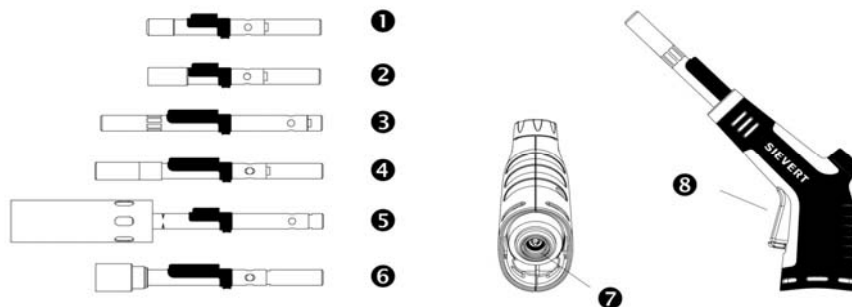

Ersatzteile PowerJet / MetalJet und Zubehör

Pos.	Artikel-Nr.	Produktbezeichnung	EAN-Nummer	PG	VPE	Preis
1	151881	Düse 0,15 - M4,5 für Brenner 8702	7314521518818	4		2,00 €
1	164723	Zündstift 8702	7314521647234	4		5,60 €
2	150243	Düse 0,22 - M4,5 für Brenner 8704	7314521502435	4		2,00 €
2	164432	Zündstift 8704 / 8708	7314521644326	4		5,60 €
3	163717	Düse 0,30 - M4,5 für 8706, 2231	7314521637175	4		2,00 €
3	164434	Zündstift 8706 / 8710	7314521644340	4		5,60 €
4	161675	Düse 0,35 - M4,5 für Brenner 8707, 8710	7314521616750	4		2,00 €
4	152959	Zündstift 8707, 8710	7314521529593	4		5,60 €
5	900102	Düse 0,25 für Brenner 8708	7314529001022	4		2,00 €
5	164432	Zündstift 8704 / 8708	7314521644326	4		5,60 €
6	161675	Düse 0,35 - M4,5 für Brenner 8707, 8710	7314521616750	4		2,00 €
6	152959	Zündstift 8707, 8710	7314521529593	4		5,60 €
7	113986	Ventildichtung PowerJet	7314521139860	4		0,10 €
8	164257	Piezozünder PowerJet, MetalJet	7314521642575	4		11,50 €