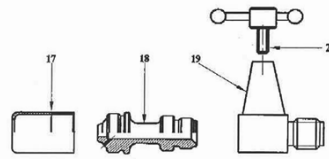

Ersatzteile PRO 95 LötKolben

Pos.	Artikel-Nr.	Produktbezeichnung	EAN-Nummer	PG	VPE	Preis
1	770375	Handgriffschale PRO 95	7314527703751	4		19,70 €
2	770376	Anschlußstück PRO 95	7314527703768	4		3,60 €
3	770377	Kappe PRO 95	7314527703775	4		2,60 €
4	770378	Schaftrohr PRO 95	7314527703782	4		11,30 €
5	770379	Abschlußkappe PRO 95	7314527703799	4		8,50 €
8	770382	Innenrohr PRO 95	7314527703829	4		4,90 €
9	770383	Sprengring PRO 95	7314527703836	4		0,80 €
10	770384	Überwurfschraube PRO 95	7314527703843	4		2,20 €
11	770385	Körper M10x1LH PRO 95	7314527703850	4		13,30 €
11a	770386	Körper G 3/8 LH PRO 95	7314527703867	4		13,30 €
12	770387	Spindel PRO 95	7314527703874	4		2,20 €
13	770388	Spindeldichtung PRO 95	7314527703881	4		1,10 €
14	770389	Stopfbuchs-Mutter PRO 95	7314527703898	4		1,80 €
15	770390	Handrad PRO 95	7314527703904	4		2,50 €
16	770391	Handradschraube PRO 95	7314527703911	4		0,60 €
17	770392	Brennerkappe PRO 95	7314527703928	4		7,70 €
18	770393	Brenner Düse PRO 95	7314527703935	4		6,50 €
19	770394	Kolbenhalter PRO 95	7314527703942	4		7,50 €
20	770395	Flügelschraube PRO 95	7314527703959	4		4,20 €
6	770398	Luftschieber PRO 95	7314527703980	4		2,80 €
7	770399	Düse PRO 95	7314527703997	4		3,70 €

Ersatzteile PRO 95 Titanium LötKolben

Pos.	Artikel-Nr.	Produktbezeichnung	EAN-Nummer	PG	VPE	Preis
1	152665	Ventilspindel komplett, Anschluss M10x1	7314521526653	4		26,50 €
1	152726	Ventilspindel komplett, Anschluss 3/8" LH	7314521527261	4		26,50 €
2	152627	Brennerkappe PRO 95 Titanium	7314521526271	4		7,50 €
3	152626	Siebkopf	7314521526264	4		4,00 €
4	152625	Brennerrohr	7314521526257	4		15,30 €
5	152631	Kolbenhalter PRO 95 Titanium	7314521526318	4		12,20 €
6	152667	Handgriff-Ring	7314521526677	4		0,90 €
7	152666	Handgriff-Schale	7314521526660	4		6,00 €
8	152677	Knebelschraube	7314521526776	4		4,00 €
9	152670	Mischrohr	7314521526707	4		15,30 €
10	152633	Luftschieber	7314521526332	4		5,00 €
o. Abb.	168066	Gasdüse 0,27 M4,5 für PRO 95 Titanium LötKolben	7314521680669	4		3,00 €